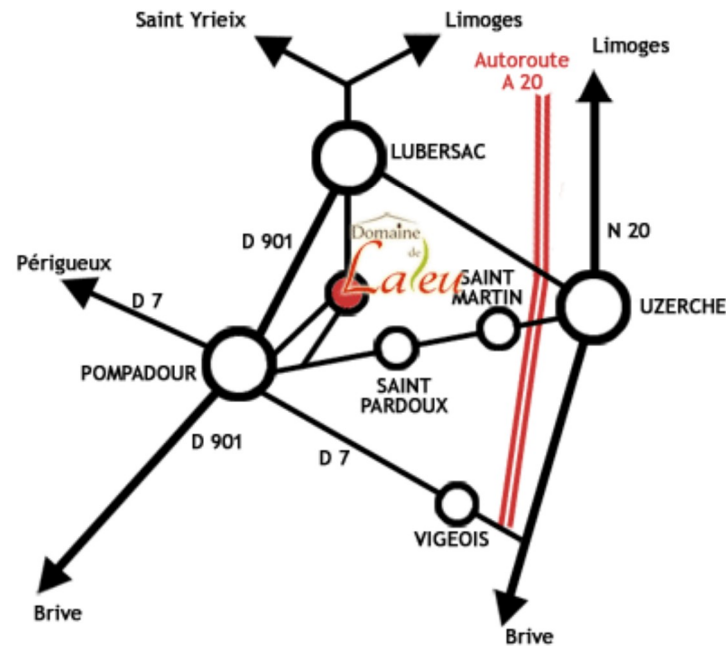

Domaine de *Laleu* Grand Gîte

Gestion Libre • Séjours Sport • Activités Nature

Coordonnées GPS : Latitude 45.4164252 Longitude 1.4050415

En voiture 🚗 De Paris ou Toulouse autoroute A20 sorties conseillées 44 Lubersac ou 45 Vigeois – Pompadour De Bordeaux ou Lyon suivre A89 puis A20 sorties conseillées 44 Lubersac ou 45 Vigeois – Pompadour

Par le train 🚆 Gares de Brive, Limoges ou Uzerche

Par les airs ✈️ Aéroports de Limoges et Brive

Autoroute A20 :

Sortie 44
Salon la Tour
Lubersac

Au rond-point, **prendre D20/E7** : >Saint Ybard >Lubersac >Pompadour

Dans Lubersac : **prendre à gauche D901 / Toutes Directions**

Faire 150m, tourner à gauche (un salon de coiffure fait l'angle) Continuer toujours **tout droit sur 2km environ** Suivre les panneaux « Domaine de Laleu »

En arrivant de Pompadour : Prendre **direction St Pardoux Corbier** A la sortie de Pompadour, **première route à gauche** Suivre les panneaux « Domaine de Laleu »

Coordonnées GPS : Latitude 45.4164252 Longitude 1.4050415